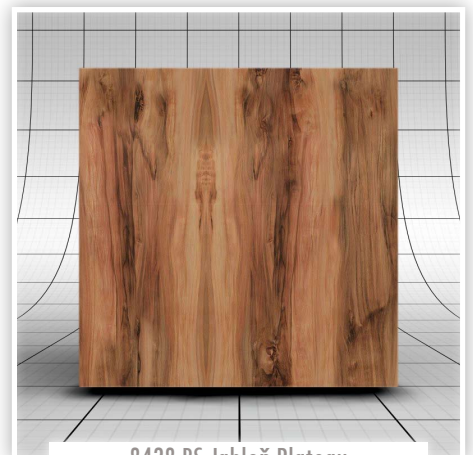

DAEX[®] Materials - Kronospan[®] textury

dekory / ART ECO

8685 SN Bílá

8413 SM Imeneo světlé

8414 SM Imeneo tmavé

8435 SM Twist světlý

8436 SM Twist tmavý

8410 SN Orfeo světlé

8409 SN Orfeo tmavé

8431 PR Dub Nagano

8408 BS Borovice Figuresas

8979 SU Trnka Rosales

8438 BS Jabloň Plateau

DAEX[®] Materials - Kronospan[®] textury

8448 SU Ořech Ribera

101 ES, PE, PR, SM Bílá

8685 SN Bílá

UNI / dekory

500 SM, PE Bílá

110 SM Bílá (korpus)

514 PE Slonová kost

590 PE Vanilka

134 PE Zinkově žlutá

551 PE Oranžová světlá