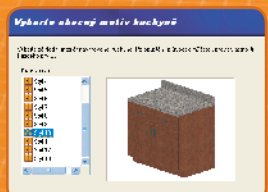

2.990 Kč

TurboFLOORPLAN DŮM & INTERIÉR & ZAHRADA PRO

1.990 Kč

TurboFLOORPLAN DŮM & INTERIÉR

1.190 Kč

TurboFLOORPLAN ZAHRADA & TERASA

1. Budete **stavět** či **rekonstruovat**? Potřebujete si navrhout novou kuchyň či koupelnu?
2. Pomocí **rychlého** vkládání zdí, oken, dveří **vytvoříte** dům, interiér a zahradu dle Vašich představ.
3. **Zařídíte ho** nábytkem, dalším zařízením, doplňky a zvolíte libovolně barvy a textury.
4. Nakonec si svůj návrh **prohlédnete** ve fotorealistickém 3D zobrazení nebo virtuální prohlídce a **ukážete ho** rodině a přátelům.

DŮM

INTERIÉR

Návrhy interiérů:
kuchyně, koupelny ...

ZAHRADA

Encyklopedie
rostlin