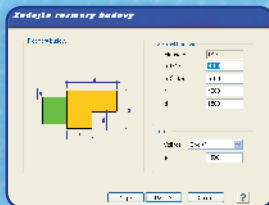

2.990 Kč

TurboFLOORPLAN DŮM & INTERIÉR & ZAHRADA PRO

1.990 Kč

TurboFLOORPLAN DŮM & INTERIÉR

1.190 Kč

TurboFLOORPLAN ZAHRADA & TERASA

1. Budete **stavět** či **rekonstruovat**? Potřebujete si navrhout novou kuchyň či koupelnu?
2. Pomocí **rychlého** vkládání zdí, oken, dveří **vytvoříte** dům, interiér a zahradu dle Vašich představ.
3. **Zařídíte ho** nábytkem, dalším zařízením, doplňky a zvolíte libovolně barvy a textury.
4. Nakonec si svůj návrh **prohlédnete** ve fotorealistickém 3D zobrazení nebo virtuální prohlídce a **ukážete ho** rodině a přátelům.