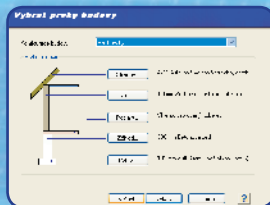

2.990 Kč

TurboFLOORPLAN DŮM & INTERIÉR & ZAHRADA PRO

1.990 Kč

TurboFLOORPLAN DŮM & INTERIÉR

1.190 Kč

TurboFLOORPLAN ZAHRADA & TERASA

1. Budete **stavět** či **rekonstruovat**? Potřebujete si navrhout novou kuchyň či koupelnu?
2. Pomocí **rychlého** vkládání zdí, oken, dveří **vytvoříte** dům, interiér a zahradu dle Vašich představ.
3. **Zařídíte ho** nábytkem, dalším zařízením, doplňky a zvolíte libovolně barvy a textury.
4. Nakonec si svůj návrh **prohlédnete** ve fotorealistickém 3D zobrazení nebo virtuální prohlídce a **ukážete ho** rodině a přátelům.